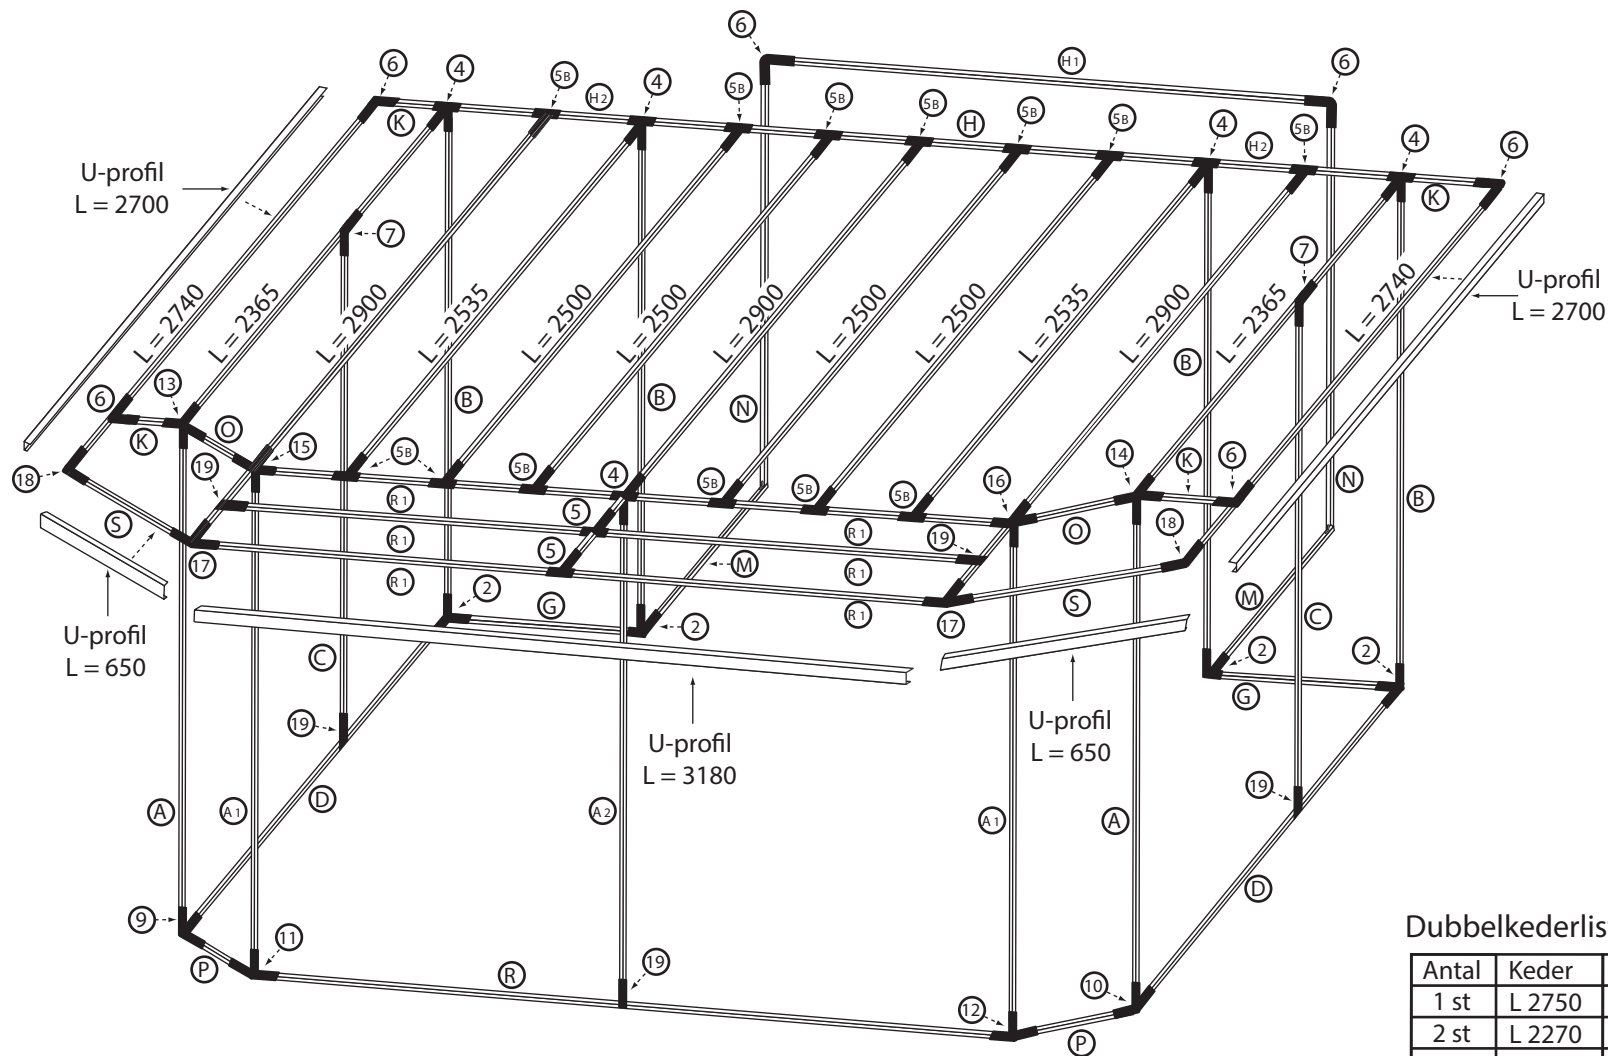

StandBy 4000

Antal stativlängder

	Antal	Längd		Antal	Längd		Antal	Längd		Antal	Längd
A	2 st	1980	D	2 st	2290	K	4 st	230	R	1 st	3180
A1	2 st	1950	G	2 st	750	M	2 st	585	R1	6 st	1550
A2	1 st	1910	H	1 st	2360	N	2 st	2350	S	2 st	640
B	4 st	2265	H1	1 st	2360	O	2 st	380			
C	2 st	2120	H2	2 st	750	P	2 st	380			

Antal knutar

Nr	Antal	Nr	Antal	Nr	Antal	Nr	Antal
1		5B	13 st	10	1 st	15	1 st
2	4 st	6	6 st	11	1 st	16	1 st
3		7	2 st	12	1 st	17	2 st
4	5 st	8		13	1 st	18	2 st
5	2 st	9	1 st	14	1 st	19	5 st

Dubbelkederlister

Antal	Keder	Placering
1 st	L 2750	Sluss
2 st	L 2270	Sida
2 st	L 750	Sida bak
1 st	L 3180	Front mitt
2 st	L 380	Front sida
1 st	L 3250	Innertak fram
2 st	L 2030	Innertak bak
2 st	L 460	Innertak vinkel