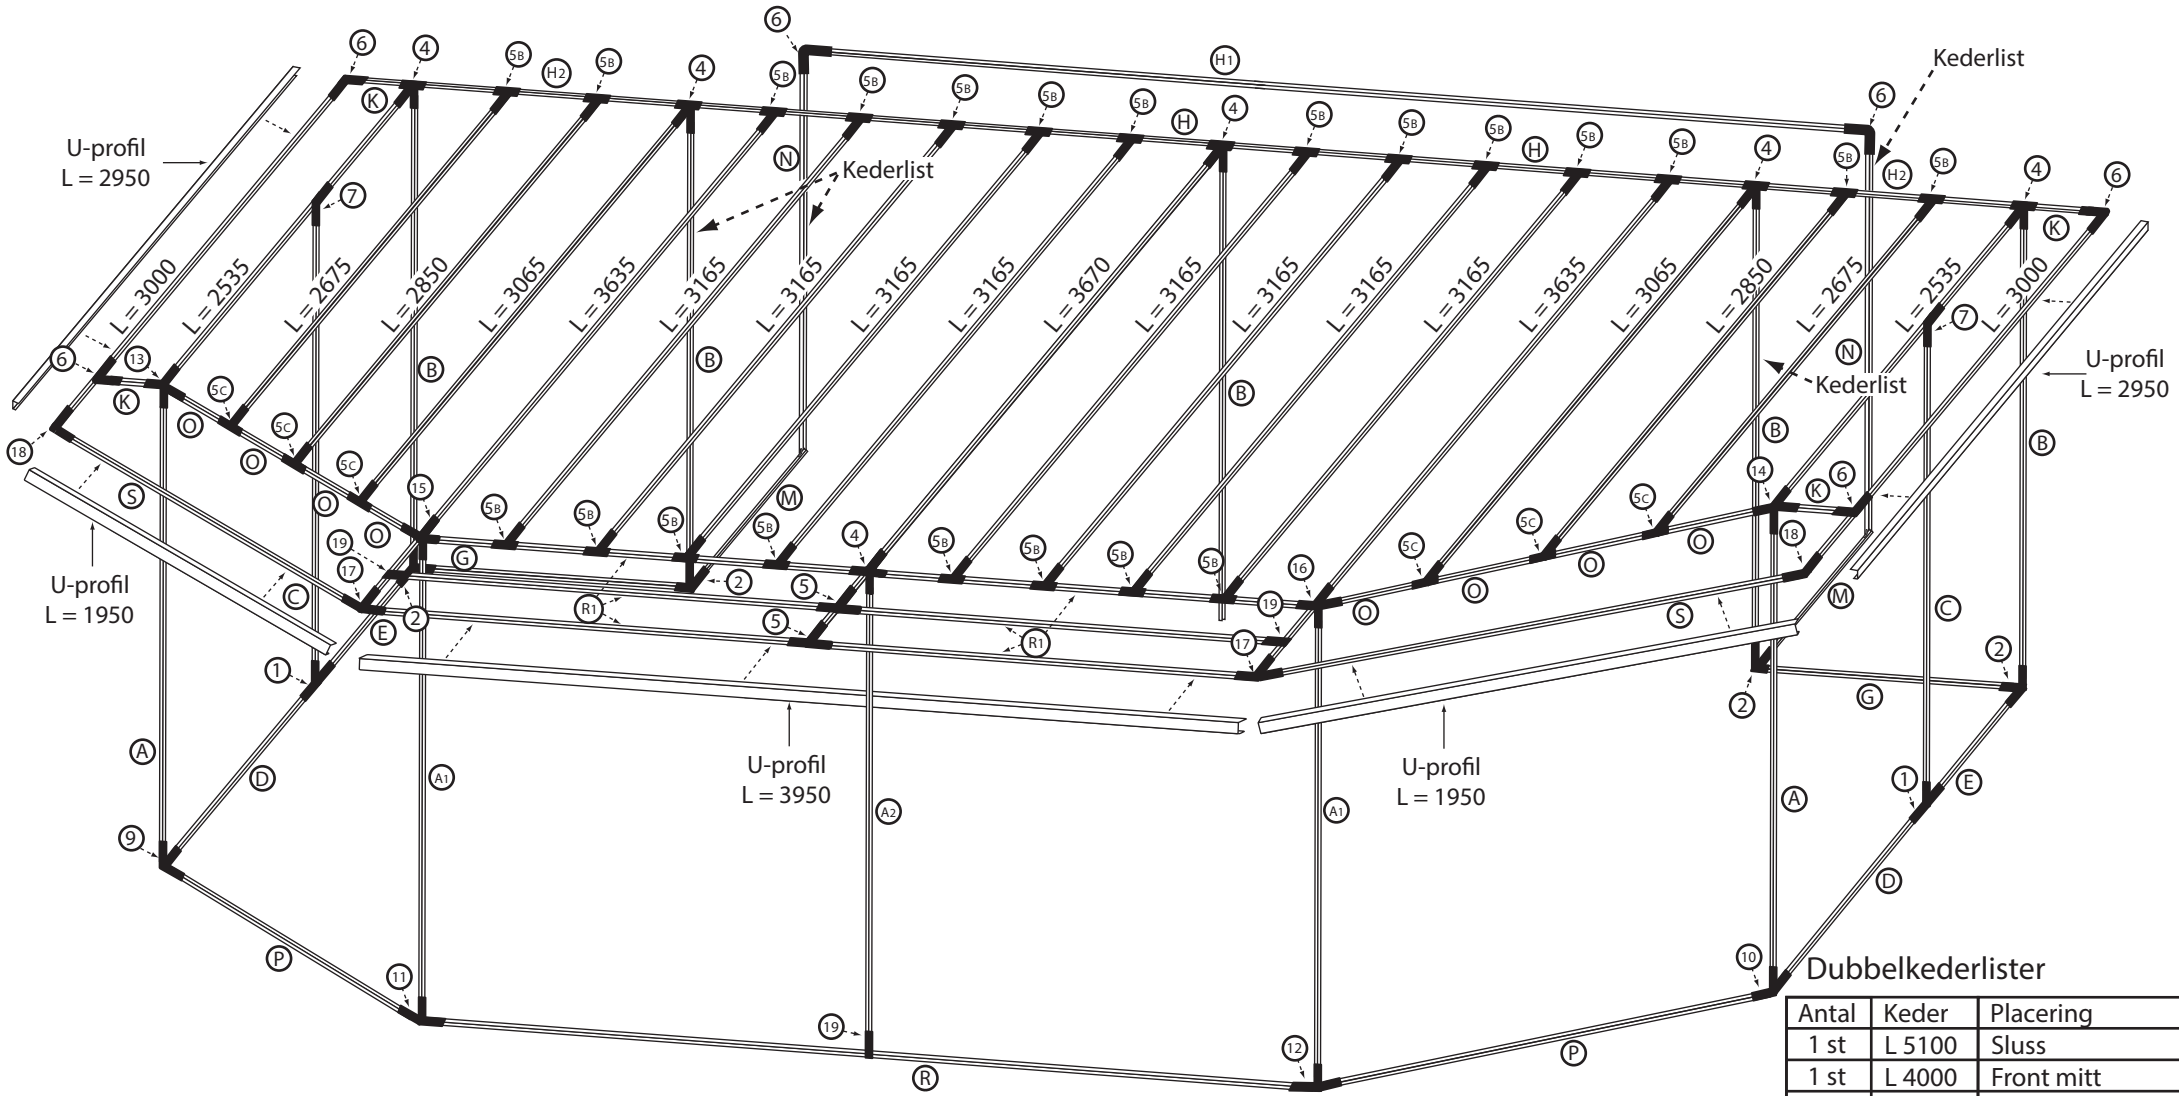

StandBy 7000-1

Antal stativlängder

	Antal	Längd		Antal	Längd		Antal	Längd		Antal	Längd
A	2 st	1945	D	2 st	1500	H2	2 st	1170	P	2 st	1700
A1	2 st	1860	E	2 st	850	K	4 st	230	R	1 st	3950
A2	1 st	1820	G	2 st	1170	M	2 st	585	R1	6 st	1960
B	5 st	2265	H	2 st	2340	N	2 st	2350	S	2 st	1960
C	2 st	2150	H1	1 st	4850	O	8 st	380			

Antal knutar

Nr	Antal	Nr	Antal	Nr	Antal	Nr	Antal
1	2 st	5C	6 st	11	1 st	16	1 st
2	4 st	6	6 st	12	1 st	17	2 st
4	6 st	7	2 st	13	1 st	18	2 st
5	2 st	9	1 st	14	1 st	19	3 st
5B	22 st	10	1 st	15	1 st		

Antal	Keder	Placering
1 st	L 5100	Sluss
1 st	L 4000	Front mitt
2 st	L 1750	Front sida
2 st	L 2430	Sida
2 st	L 1170	Sida bak
1 st	L 4100	Innertak fram
2 st	L 1810	Innertak vinkel
2 st	L 3670	Innertak bak