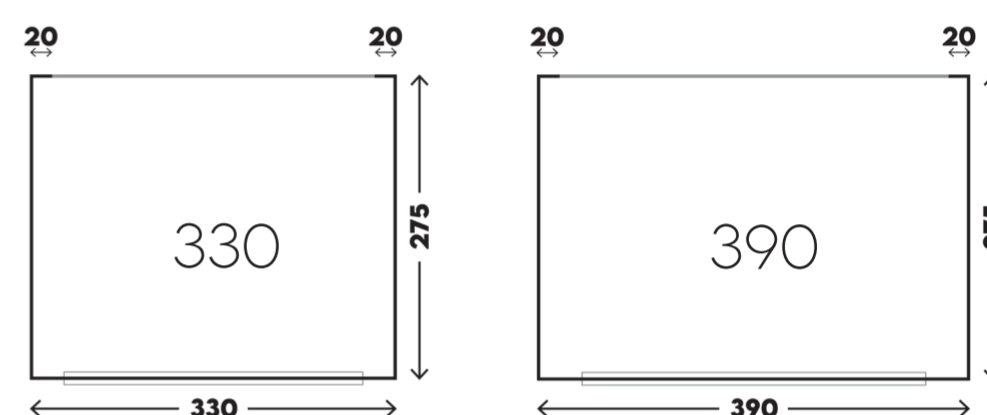

LIFE

Passar husvagnar och husbilar

Som med alla Telta förtält är Telta Life högre och rakare i framkant jämfört med andra förtält, vilket skapar en känsla av rymd och större användningsutrymme.

Telta Life har en unik, flexibel frontpanel som är delad i två delar.

Detta gör att panelen kan tas bort helt eller båda sidor kan tas loss.

Ett framtak skyddar frontpartiet av förtältet och dess ventilation på framsidan. De lätt tonade fönstren matchar husbil- och husvagnsfönstren och ger en fantastisk utsikt samtidigt som de skyddar mot insyn.