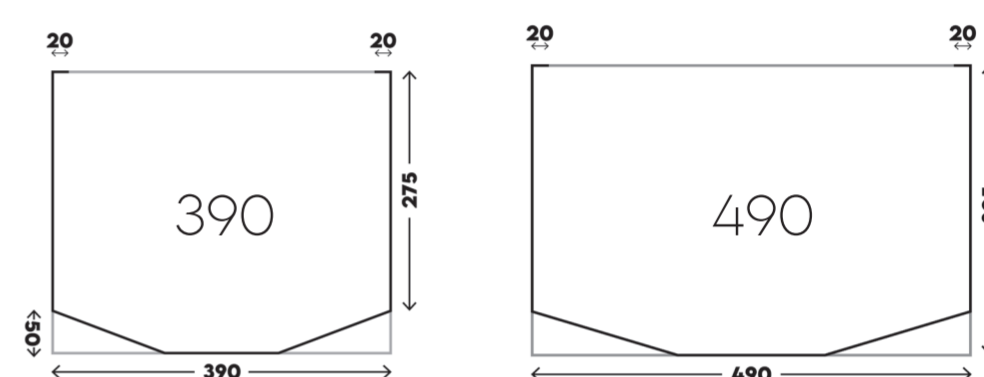

SOUL Passar husvagnar och husbilar

Telta Soul är det ultimata förtältet som erbjuder ett slående snyggt utseende och funktionell design.

De lätt tonade panoramafönstren erbjuder en fantastisk utsikt ut och var och en av frontpanelerna kan tas bort, sänkas eller rullas tillbaka, och som med alla Telta förtält erbjuder frontpartiet en högre ståhöjd med ett förbättrat och mer användbart utrymme i förtältet.

Baldakintaket lägger till stilen samtidigt som den skyddar fronten från dåligt väder och trots sin storlek är Telta Soul snabb och enkel att sätta upp och ta ner.

Storlekarna 390 och 490 är designade för att passa på 400 cm och 500 cm kassetter, om du monterar dem på en husbil.